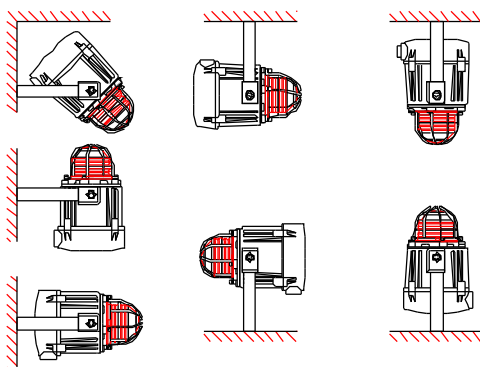

Wszystkie wymiary w mm.

Również dostępne :

- **ML15 15W & ML25 25W** głośniki morskie
- **MA112 & MA121** wysokotonowe syreny morskie
- **MCA112-05** kombinacja syreny z lampą.
- **MCB005-05** 5 Joule'owa lampa podwójna
- **MV112** wysokotonowe morskie komunikatory głosowe