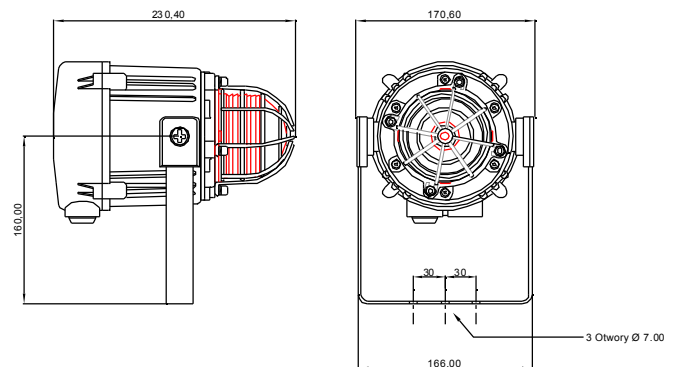

Wszystkie wymiary w mm.

Również dostępne :

- **ML15 15W & ML25 25W** głośniki morskie
- **MA112 & MA121** wysokotonowe syreny morskie
- **MCA112-05** kombinacja syreny z lampą.
- **MCB005-05** 5 Joule'owa lampa podwójna
- **MV112** wysokotonowe morskie komunikatory głosowe