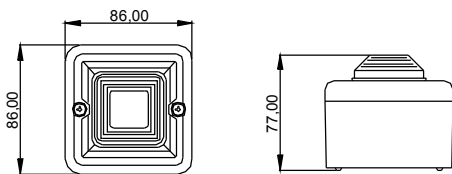

Niewielkich rozmiarów kombinacja syreny i lampy idealna do zastosowań ostrzegawczych i systemów przeciwpożarowych.

- 4 x zaślepienie otwory (wylamywalne), z boku i z tyłu.
- Montaż za pomocą wewnętrznych zacisków BESA.
- Wersje AC opcjonalnie posiadają zewnętrzne uchwyty montażowe.
- Terminale wejścia / wyjścia
- Możliwość podłączenia kabli od przekroju 0.5 do 2.5mm².

Napięcie :	24vdc	24vac	115vac	230vac
		50/60Hz	50/60Hz	50/60Hz
Zakres napięcia :	+/-25%	+/-10%	+/-10%	+/-10%
Pobór prądu :	150mA	180mA	50mA	30mA

SON4 DC Wymiary.

SON4 AC Wymiary.

Wszystkie wymiary w mm.

Również dostępne jako **SON4 Xenon** wersja łączona syreny z lampą, **SON2** 32 tonowa syrena i niskopradowa syrena **SONF1** 10 tonowa