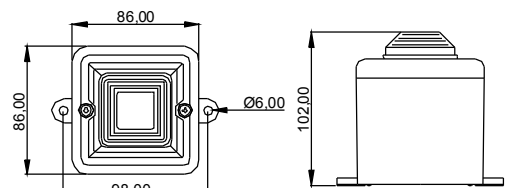

Niewielkich rozmiarów kombinacja syreny i lampy idealna do zastosowań ostrzegawczych i systemów przeciwpożarowych.

- 4 x zaślepienie otwory (wylamywalne), z boku i z tyłu.
- Montaż za pomocą wewnętrznych zacisków BESA.
- Wersje AC opcjonalnie posiadają zewnętrzne uchwyty montażowe.
- Terminale wejścia / wyjścia
- Możliwość podłączenia kabli od przekroju 0.5 do 2.5mm².

Napięcie :	24vdc	24vac	115vac	230vac
		50/60Hz	50/60Hz	50/60Hz
Zakres napięcia :	+/-25%	+/-10%	+/-10%	+/-10%
Pobór prądu :	150mA	180mA	50mA	30mA

SON4 DC Wymiary.

SON4 AC Wymiary.

Wszystkie wymiary w mm.

Również dostępne jako **SON4 Xenon** wersja łączona syreny z lampą, **SON2** 32 tonowa syrena i niskopradowa syrena **SONF1** 10 tonowa